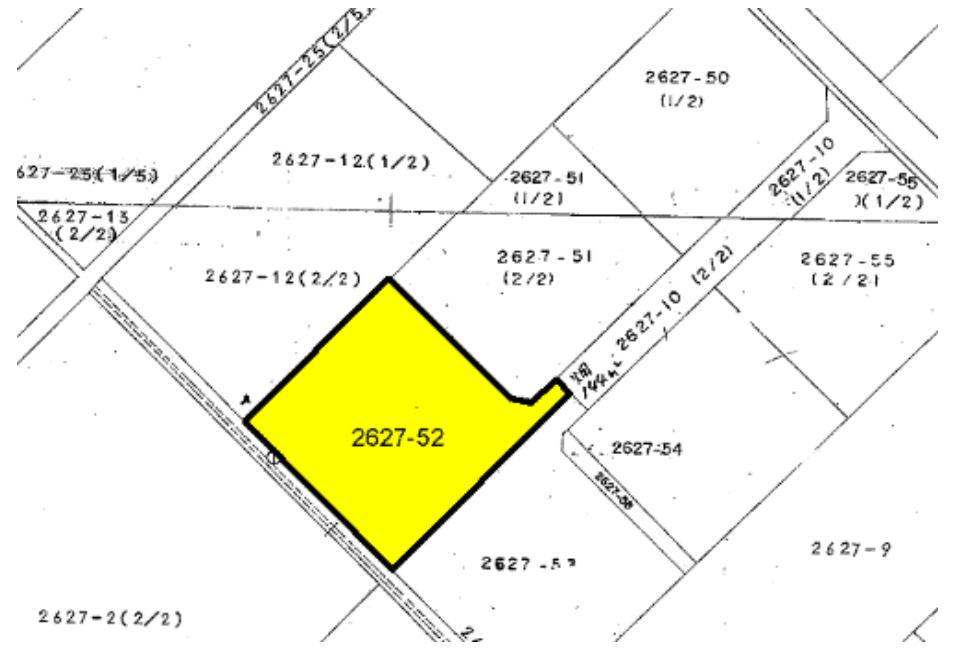

**売地**

**松川町(上片桐)**

所在	松川町上片桐
交通	松川高校徒歩7分 飯田線上片桐駅徒歩11分
学区	松川北小学校徒歩10分 保育園徒歩11分

[案内図又は写真]

価格

**380** 37,300円/坪  
**万円**

土地

面積	337.00m <sup>2</sup> / 101.94坪		
地目	畑 (現況 畑)		
権利	所有権		
接道	北東4m私道		
道負担	無し		
都市計画	無指定	建蔽率 60%	容積率 100%
その他制限			
設備	飲用水	公営	汚水 公共下水道
	電気	中部電力	雑排水 公共下水道
	ガス	プロパン	雨水 側溝
施設費用	上下水道負担金 126,000円		
	下水道負担金 500,000円		
物件番号	UR-02-188	取引態様	仲介
媒介報酬	<b>宅建手数料 180,600円</b>		
備考			